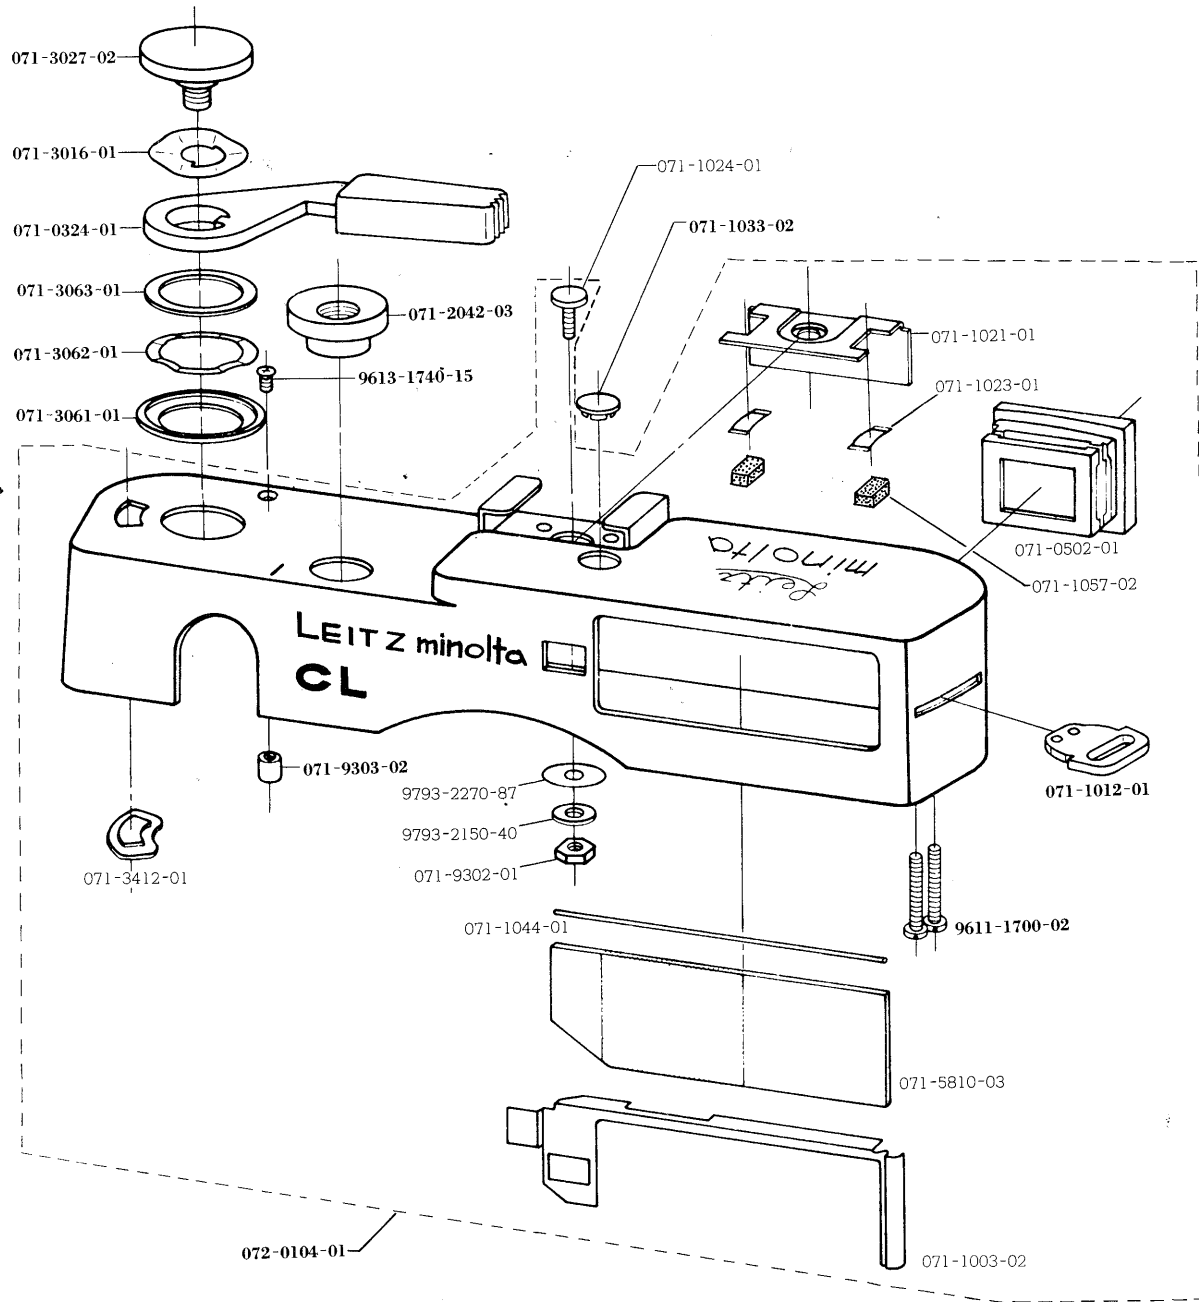

LEITZ MINOLTA CL

CODE No. 072

LEITZ MINOLTA CL

CODE No. 072

LEITZ MINOLTA CL

CODE No. 072

※この部品はP16の071-0511(距離計完成品)に含まれる。但し、単体供給も可能です。

LEITZ MINOLTA CL

CODE No. 072

LEITZ MINOLTA CL

CODE No. 072

LEITZ MINOLTA CL

CODE No. 072

LEITZ MINOLTA CL

CODE No. 072

LEITZ MINOLTA CL