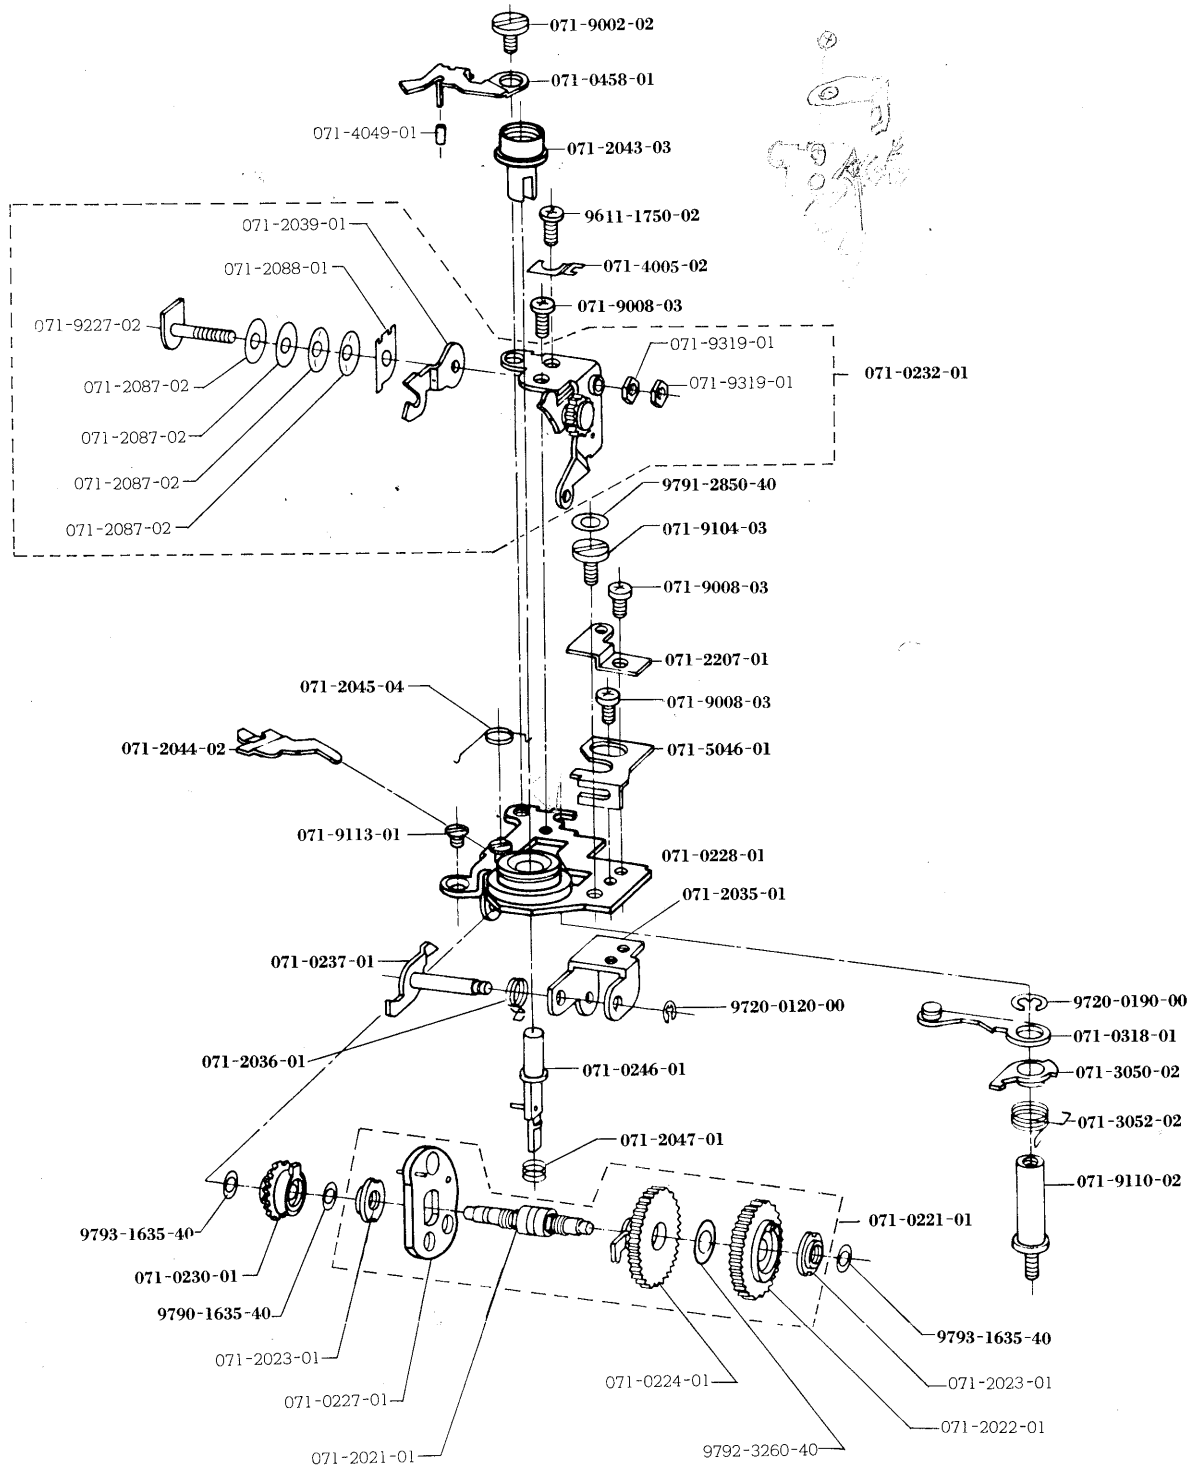

LEITZ MINOLTA CL

CODE No. 072

LEITZ MINOLTA CL

CODE No. 072

LEITZ MINOLTA CL

CODE No. 072

※この部品はP16の071-0511(距離計完成品)に含まれる。但し、単体供給も可能です。

LEITZ MINOLTA CL

CODE No. 072

LEITZ MINOLTA CL

CODE No. 072

LEITZ MINOLTA CL

CODE No. 072

LEITZ MINOLTA CL

CODE No. 072

LEITZ MINOLTA CL

CODE No. 072