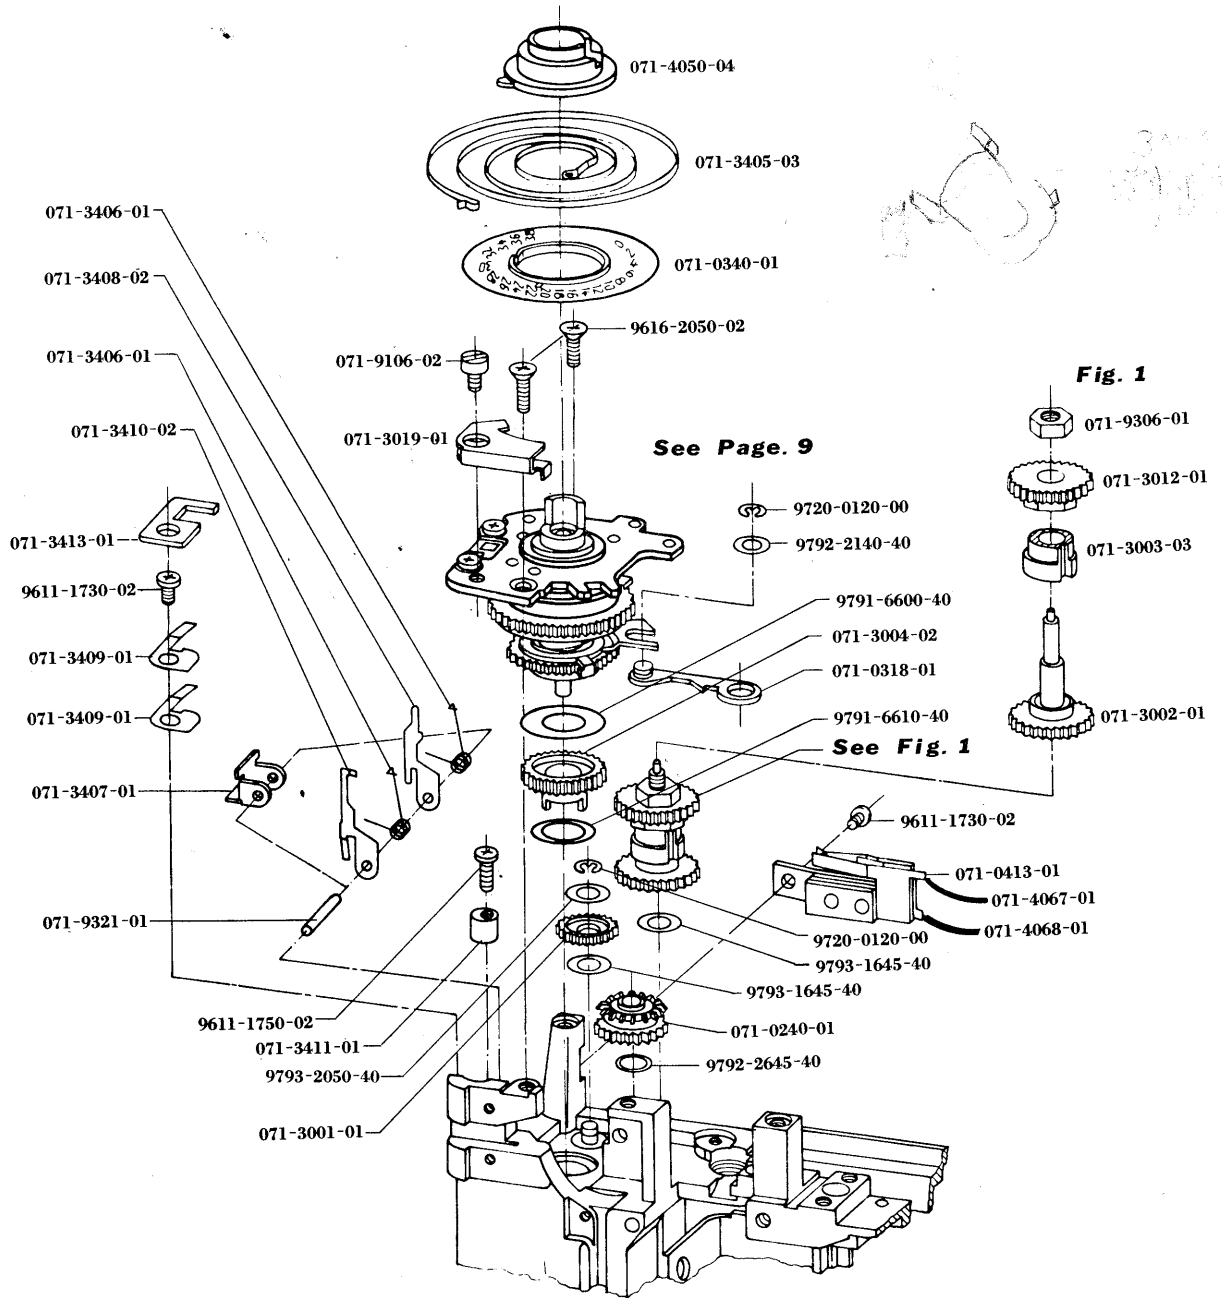

LEITZ MINOLTA CL

CODE No. 072