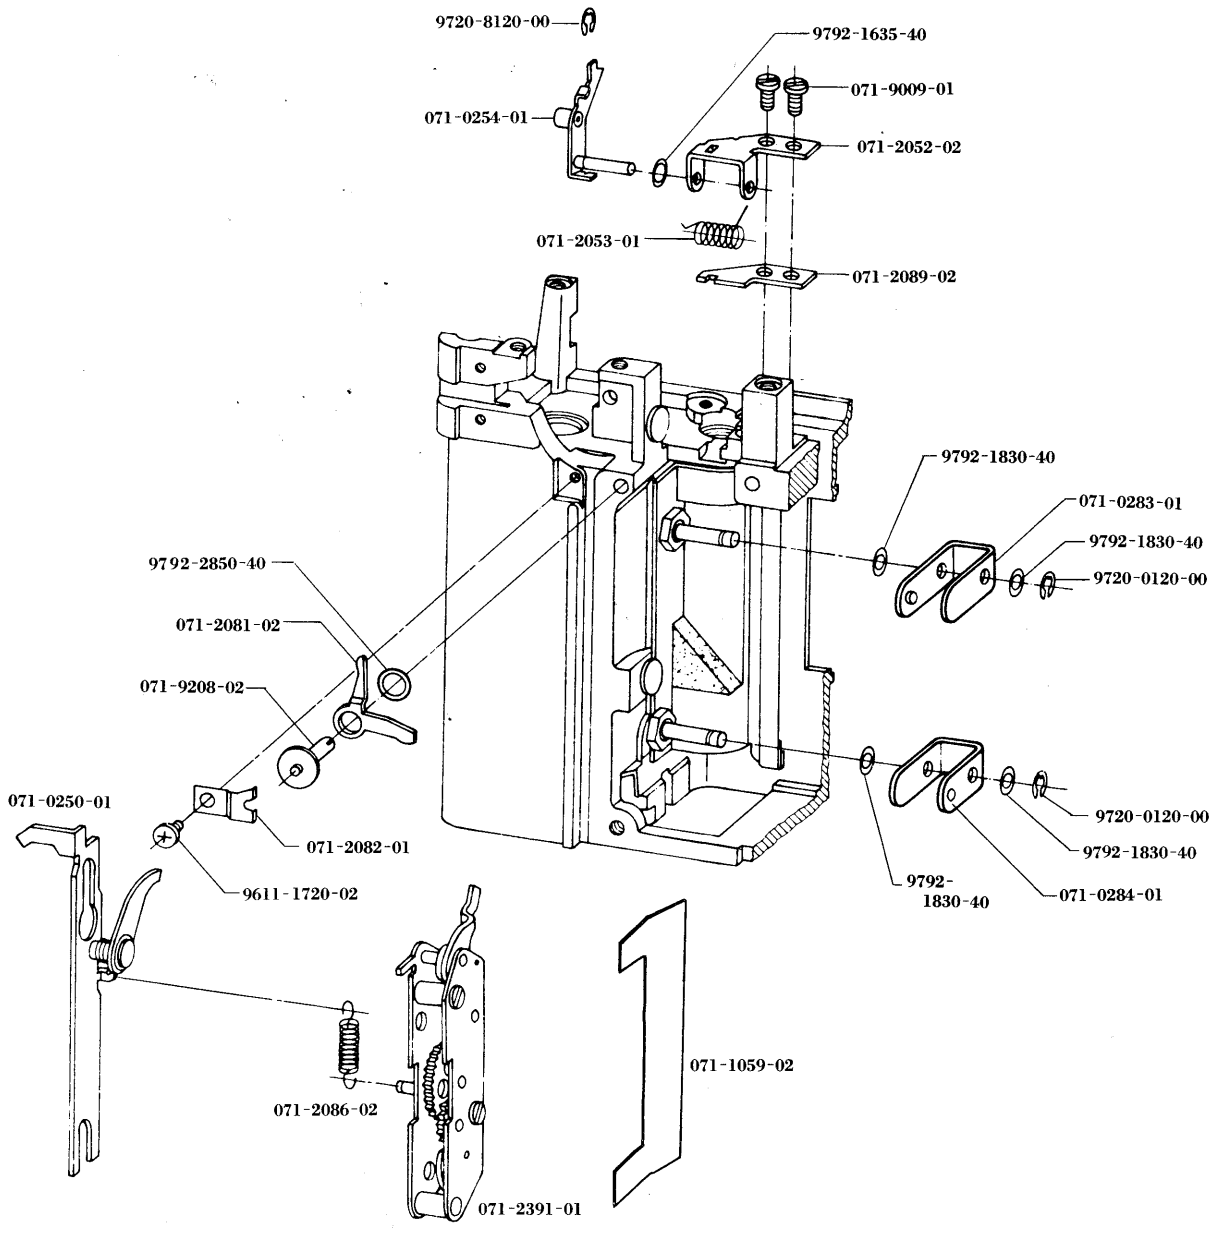

LEITZ MINOLTA CL

CODE No. 072