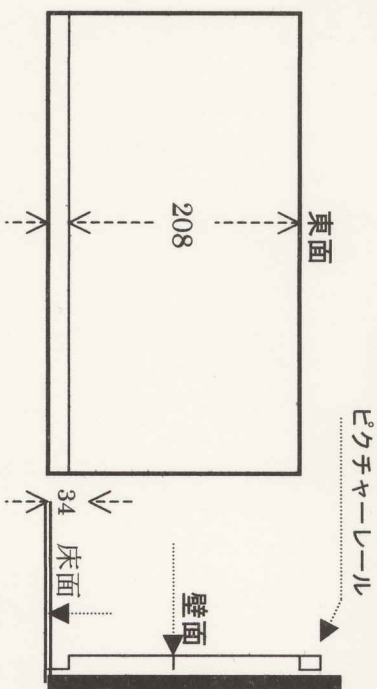

ぎやらりーきょうばて  
京終画廊

壁面 サイズ (単位 Cm )  
総壁面長 1460Cm (ドア部 90Cm 除く)

照明用ダクトレール、  
床面高さ 256Cm  
壁面より 115Cm  
スポット照明(85W)20 個

ピクチャーレール用  
ハンガー、ワイヤー 40 個

壁面  
ラワン合板 30mm 厚  
和紙貼り (白)  
室内照明  
40W 蛍光灯 11 本

ぎやらりー  
京終画廊  
きょうばて