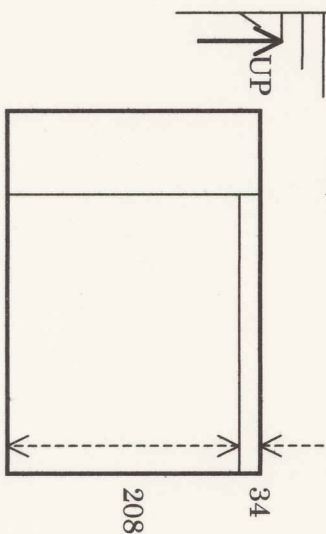

ぎやらりーきょうばて
京終画廊

壁面 サイズ (単位 Cm)
総壁面長 1460Cm (ドア部 90Cm 除く)

照明用ダクトレール、
床面高さ 256Cm
壁面より 115Cm
スポット照明(85W)20 個

ピクチャーレール用
ハンガー、ワイヤー 40 個

壁面
ラワン合板 30mm 厚
和紙貼り (白)
室内照明
40W 蛍光灯 11 本

ぎやらりー
京終画廊
きょうばて

〒630-8315 奈良市中辻町 80-8
e-mail: ncw.nara@mbn.nifty.com
TEL 0742-23-0306 ナガノカメラワーク 2階