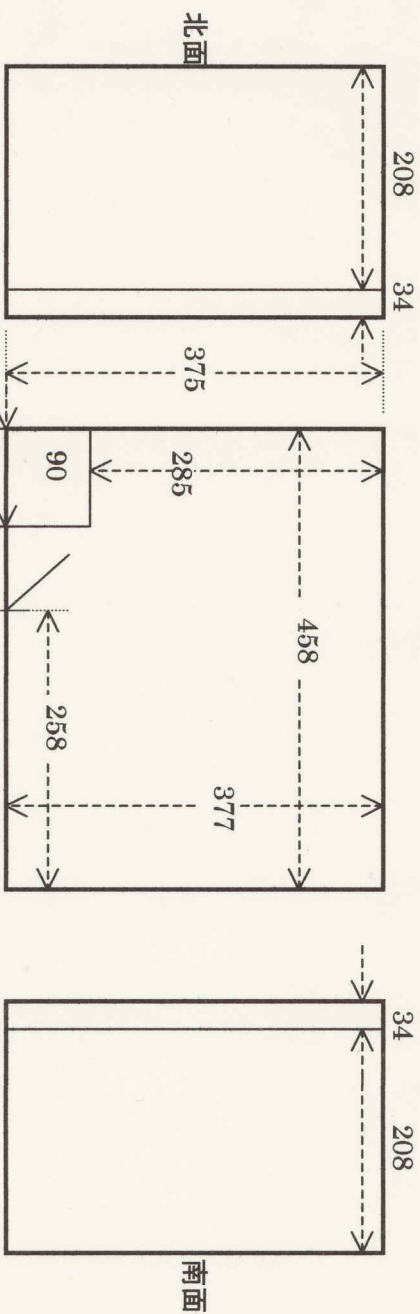

ぎやらりーきょうばて  
京終画廊

壁面 サイズ (単位 Cm )  
総壁面長 1460Cm (ドア部 90Cm 除く)

照明用ダクトレール、  
床面高さ 256Cm  
壁面より 115Cm  
スポット照明(85W)20 個

ピクチャーレール用  
ハンガー、ワイヤー 40 個

壁面  
ラワン合板 30mm 厚  
和紙貼り (白)  
室内照明  
40W 蛍光灯 11 本

ぎやらりー  
京終画廊  
きょうばて