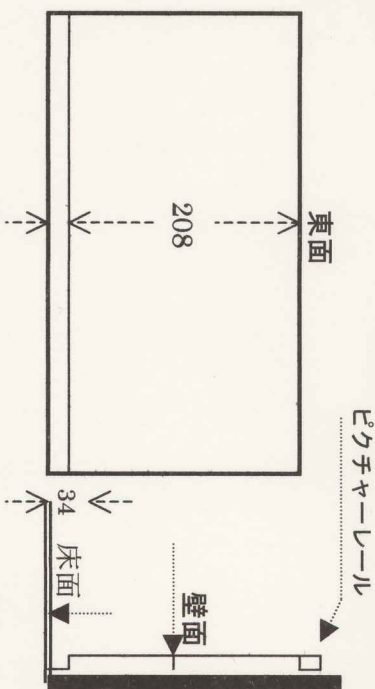

ぎやらりーきょうばて
京終画廊

壁面 サイズ (単位 Cm)
総壁面長 1460Cm (ドア部 90Cm 除く)

照明用ダクトレール、
床面高さ 256Cm
壁面より 115Cm
スポット照明(85W)20 個

ピクチャーレール用
ハンガー、ワイヤー 40 個

壁面
ラワン合板 30mm 厚
和紙貼り (白)
室内照明
40W 蛍光灯 11 本

ぎやらりー
京終画廊
きょうばて

〒630-8315 奈良市中辻町 80-8
e-mail: ncw.nara@mbn.nifty.com
TEL 0742-23-0306 ナガノカメラワーク 2階