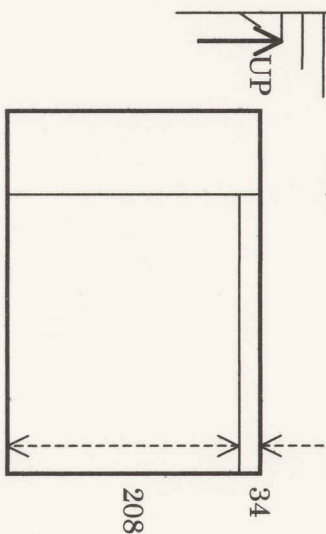

ぎやらりーきょうばて  
京終画廊

壁面 サイズ (単位 Cm )  
総壁面長 1460Cm (ドア部 90Cm 除く)

照明用ダクトレール、  
床面高さ 256Cm  
壁面より 115Cm  
スポット照明(85W)20 個

ピクチャーレール用  
ハンガー、ワイヤー 40 個

壁面  
ラワン合板 30mm 厚  
和紙貼り (白)  
室内照明  
40W 蛍光灯 11 本

ぎやらりー  
京終画廊  
きょうばて