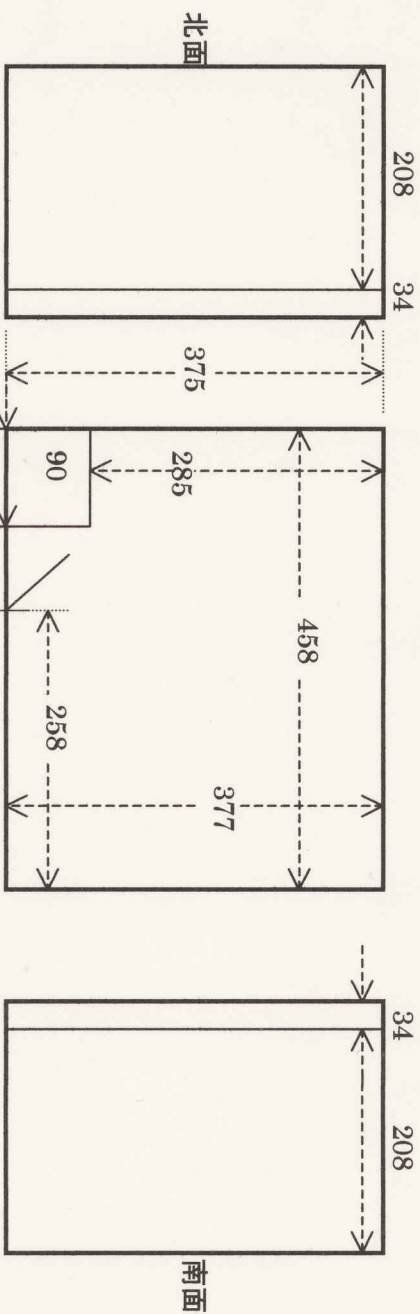

ぎやらりーきょうばて
京終画廊

壁面 サイズ (単位 Cm)
総壁面長 1460Cm (ドア部 90Cm 除く)

照明用ダクトレール、
床面高さ 256Cm
壁面より 115Cm
スポット照明(85W)20 個

ピクチャーレール用
ハンガー、ワイヤー 40 個

壁面
ラワン合板 30mm 厚
和紙貼り (白)
室内照明
40W 蛍光灯 11 本

ぎやらりー
京終画廊
きょうばて

〒630-8315 奈良市中辻町 80-8
e-mail: ncw.nara@mbn.nifty.com
TEL 0742-23-0306 ナガノカメラワーク 2階